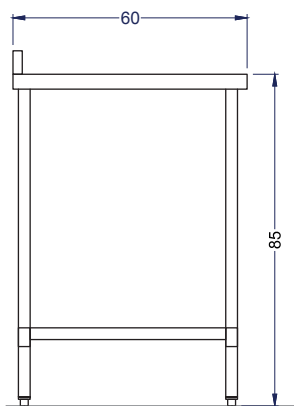

Línea Acero

Mesón mural Deluxe

VENEMM-900D

Equipo ideal para comercio y cadenas Food Service

Vista Elevación

Vista Izquierda

Vista Planta

VENTUS[®]

Características

- Fabricado completamente en acero inox. AISI 201 de 1.5 mm espesor.
- Viga de refuerzo en perfil 30x30 a lo largo de toda la cubierta.
- Estructura de atril en perfil tubular redondo.
- Subcubierta de acero inox.
- Patines regulables de alta resistencia.
- Incluye respaldo sanitario.

	Dimensiones equipo	Ancho 90 cm	Profundidad 60 cm	Alto/ respaldo 85 cm/91 cm
--	--------------------	-----------------------	-----------------------------	--------------------------------------

	Peso	Neto 25 kg	Bruto 30 kg
--	------	----------------------	-----------------------