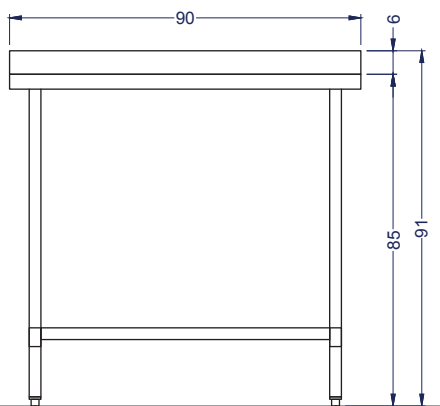

Línea Acero

Mesón mural Deluxe

VENEMM-900D

Equipo ideal para comercio y cadenas Food Service

Vista Elevación

Vista Izquierda

Vista Planta

VENTUS[®]

Características

- Fabricado completamente en acero inox. AISI 201 de 1.5 mm espesor.
- Viga de refuerzo en perfil 30x30 a lo largo de toda la cubierta.
- Estructura de atril en perfil tubular redondo.
- Subcubierta de acero inox.
- Patines regulables de alta resistencia.
- Incluye respaldo sanitario.

	Dimensiones equipo	Ancho 90 cm	Profundidad 60 cm	Alto/ respaldo 85 cm/91 cm
--	--------------------	-----------------------	-----------------------------	--------------------------------------

	Peso	Neto 25 kg	Bruto 30 kg
--	------	----------------------	-----------------------