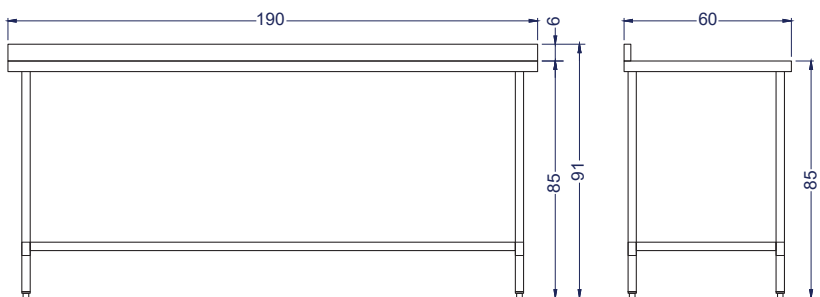

# VENEMM-1900D

Equipo ideal para comercio y cadenas Food Service

Atril,  
perfil tubular  
redondo

Vista Elevación

Vista Izquierda

Vista Planta

## Características

- Fabricado completamente en acero inox. AISI 201 de 1.5 mm espesor.
- Viga de refuerzo en perfil 30x30 a lo largo de toda la cubierta.
- Estructura de atril en perfil tubular redondo.
- Subcubierta de acero inox.
- Patines regulables de alta resisitencia.
- Incluye respaldo sanitario.

	Dimensiones equipo	Ancho <b>190 cm</b>	Profundidad <b>60 cm</b>	Alto/ respaldo <b>85 cm/91 cm</b>
	Peso	Neto <b>40 kg</b>	Bruto <b>45 kg</b>	