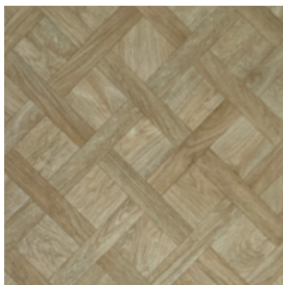

LUNA BURGOS
744 BROWN
5902907442

LUNA CAMARGUE
537 NATURAL
5902905372

LUNA BURGOS
590 GREIGE
5902905902

LUNA BILBAO
532 BEIGE
5902905322

LUNA MOCHA
532 ARCE
5902900532

LUNA EVORA
573 FLORAL
5902905732

LUNA ALASKA
543 MARRON
5902905432

**Se pueden presentar cambios en la tonalidad de un lote a otro.

2/2021

VINÍlicos ROLLO

PISO · USO INTERIOR

ALFOMBRA · CUBREPISO · PASTO SINTÉTICO · PISO LAMINADO Y MADERA · PISO DE CAUCHO · VINÍLICO · SPC · CERÁMICA · GRES · PORCELANATO · PIEDRAS · DECK