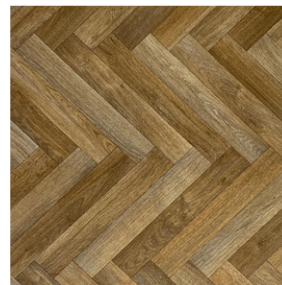

LUNA BURGOS
744 BROWN
5902907442

LUNA CAMARGUE
537 NATURAL
5902905372

LUNA BURGOS
590 GREIGE
5902905902

LUNA BILBAO
532 BEIGE
5902905322

LUNA MOCHA
532 ARCE
5902900532

LUNA EVORA
573 FLORAL
5902905732

LUNA ALASKA
543 MARRON
5902905432

**Se pueden presentar cambios en la tonalidad de un lote a otro.

2/2021

VINÍlicos ROLLO

PISO · USO INTERIOR

ALFOMBRA · CUBREPISO · PASTO SINTÉTICO · PISO LAMINADO Y MADERA · PISO DE CAUCHO · VINÍLICO · SPC · CERÁMICA · GRES · PORCELANATO · PIEDRAS · DECK