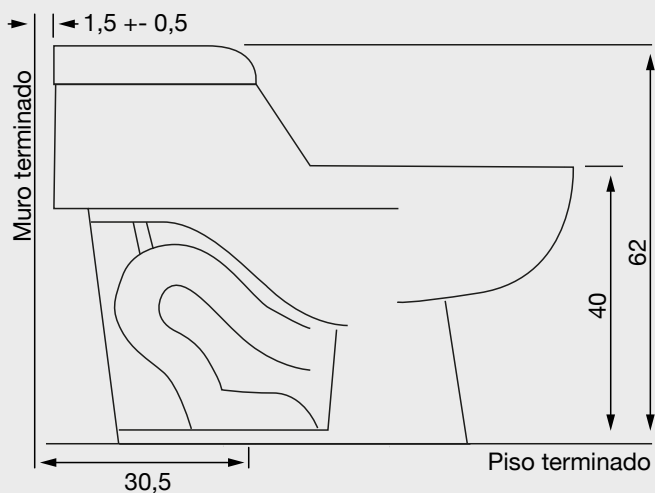

ONE PIECE CIRO

Fanaloza
SANITARIOS

Código: CS0071161301CF

Especificaciones:

- Inodoro de una pieza con tecnología Dual Flush
- Disponible para descarga al piso a 30,5 cm
- Sistema de descarga de bajo consumo, 6 L para desechos sólidos y 4,1 L para desechos líquidos
- Tipo de funcionamiento: acción directa con efecto de sifón, trampa reversa, anillo cerrado con perforaciones direccionadas y sistema jet
- Sistema Jet, chorro de agua adicional en el pozo que ayuda a evacuar los desechos
- Tipo de aro: elongado
- Peso: 37 kg +- 10%

Incluye:

- Tapa asiento con bisagras ajustables y sistema cierre suave
- Fitting
- Pernos de anclaje al piso

Elementos necesarios (no incluidos):

- Llave angular 1/2" x 1/2" HE HE
- Conector flexible 1/2" x 15/16" HI HI x 30 cm
- Sello de cera

Colores disponibles:

- Blanco

Dimensiones:

Dimensiones en cm

Tolerancia Dimensional: Dimensiones menores a 20 cm: $\pm 3\%$ | Dimensiones mayores a 20 cm: 0,6 cm máx.