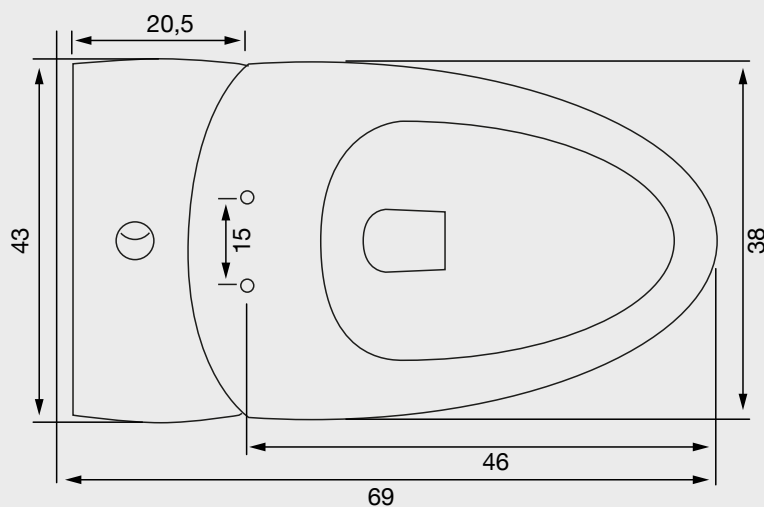

ONE PIECE CIRO

Fanaloza
SANITARIOS

Código: CS0071161301CF

Especificaciones:

- Inodoro de una pieza con tecnología Dual Flush
- Disponible para descarga al piso a 30,5 cm
- Sistema de descarga de bajo consumo, 6 L para desechos sólidos y 4,1 L para desechos líquidos
- Tipo de funcionamiento: acción directa con efecto de sifón, trampa reversa, anillo cerrado con perforaciones direccionadas y sistema jet
- Sistema Jet, chorro de agua adicional en el pozo que ayuda a evacuar los desechos
- Tipo de aro: elongado
- Peso: 37 kg +- 10%

Incluye:

- Tapa asiento con bisagras ajustables y sistema cierre suave
- Fitting
- Pernos de anclaje al piso

Elementos necesarios (no incluidos):

- Llave angular 1/2" x 1/2" HE HE
- Conector flexible 1/2" x 15/16" HI HI x 30 cm
- Sello de cera

Colores disponibles:

- Blanco

Dimensiones:

Dimensiones en cm

Tolerancia Dimensional: Dimensiones menores a 20 cm: $\pm 3\%$ | Dimensiones mayores a 20 cm: 0,6 cm máx.