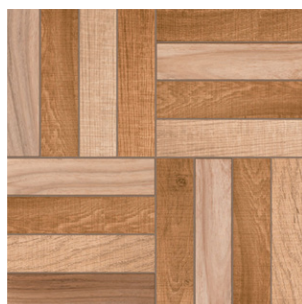

ALFOMBRA · CUBREPISO · PASTO SINTÉTICO · PISO LAMINADO Y MADERA · PISO DE CAUCHO · VINÍLICO · SPC · CERÁMICA · GRES · PORCELANATO · PIEDRAS · DECK

CERÁMICA

PISO/MURO · INTERIOR/EXTERIOR

COLECCIÓN
50X50

MADERA PARQUET
50X50 AM
6850425050

MADERA RUSTICA
50X50 AM
6850545050

ESTELA BEIGE
50X50 AM
6850575050

ALCAZAR 50X50 AM
6850295050

**Se pueden presentar cambios en la tonalidad de un lote a otro.

	Unidades x caja	M ² x caja	Kg x caja	Cajas x pallet	M ² x pallet	Kg x pallet	PEI	
MADERA PARQUET 50X50 AM 6850425050	8	2,0	27,60	48	96	1324,81	3	
MADERA RUSTICA 50X50 AM 6850545050	8	2,0	27,60	48	96	1324,81	3	
ESTELA BEIGE 50X50 AM 6850575050	8	2,0	27,60	48	96	1324,81	4	
ALCAZAR 50X50 AM 6850295050	8	2,0	27,60	48	96	1324,80	5	

2 mm juntas	Sin relieve	Rectificado	Acabado mate	Acabado pulido	Granillado	Muro
3-5 mm juntas	Con relieve	No rectificado	Acabado brillante	Acabado acetinado	Anti-deslizante	Piso
V1 Variación tonalidad	V2 Variación tonalidad	V3 Variación tonalidad	V4 Variación tonalidad			